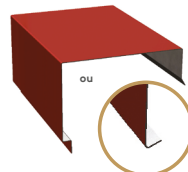

Couvertine standard