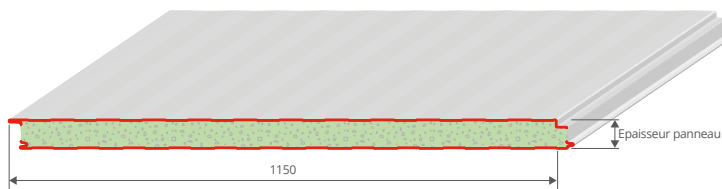

Bacacier By Kingspan

FACADISO®

Fiche produit

Ame en mousse PIR

Fixations cachées

Pose sur locaux d'hygrométrie
faible à moyenne

Le FACADISO® est un panneau **sandwich isolant** de bardage, composé d'un double parement en acier avec une âme en **polyisocyanurate** (mousse PIR). Le FACADISO® avec ses **fixations cachées** et ses **deux finitions** possibles est la solution idéale pour les bardages **horizontaux** et **verticaux**.

Caractéristiques

Matière :	Acier
Épaisseur nominale standard :	40, 60, 80 et 100 mm
Revêtement standard face ext. :	Polyester 35 µm : 0,50 mm
Revêtement standard face int. :	Polyester 15 µm : 0,40 mm
Finitions standards face ext. :	Nervuré et Micronervuré
Largeur utile :	1150 mm
Longueur :	500 à 13 500 mm
Type d'isolant :	Mousse PIR

18/194/1370/2
www.acermi.com

BACACIER®
By Kingspan

Informations techniques

CARACTÉRISTIQUES STANDARDS >

Polyester 35 µm : 0,50 mm (face extérieure)
Polyester 15 µm : 0,40 mm (face intérieure)
Autres revêtements sur consultation
Épaisseurs disponibles (mm) : 40, 60, 80 et 100
Type d'isolant : Mousse PIR

Angle rentrant
bardage vertical

Angle rentrant
bardage horizontal

Joint creux

Bavette à rejet d'eau

Couvertine clipsable

Couvertine standard

Jambage

Autres pliages
sur-mesure disponibles
sur demande...