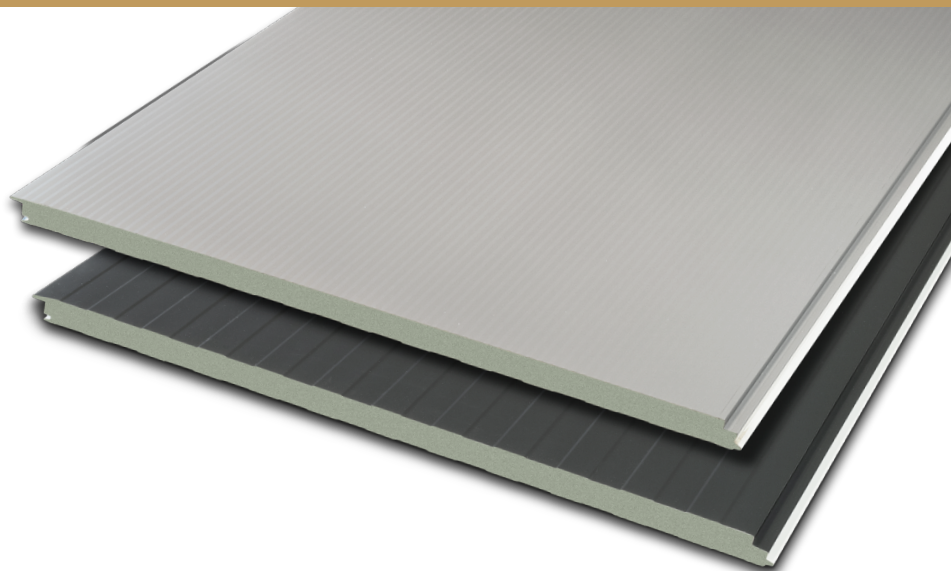

Bacacier By Kingspan

FACADISO®

Fiche produit

Ame en mousse PIR

Fixations cachées

Pose sur locaux d'hygrométrie
faible à moyenne

Le FACADISO® est un panneau **sandwich isolant** de bardage, composé d'un double parement en acier avec une âme en **polyisocyanurate** (mousse PIR). Le FACADISO® avec ses **fixations cachées** et ses **deux finitions** possibles est la solution idéale pour les bardages **horizontaux** et **verticaux**.

Caractéristiques

Matière :	Acier
Épaisseur nominale standard :	40, 60, 80 et 100 mm
Revêtement standard face ext. :	Polyester 35 µm : 0,50 mm
Revêtement standard face int. :	Polyester 15 µm : 0,40 mm
Finitions standards face ext. :	Nervuré et Micronervuré
Largeur utile :	1150 mm
Longueur :	500 à 13 500 mm
Type d'isolant :	Mousse PIR

18/194/1370/2
www.acermi.com

BACACIER®
By Kingspan

Informations techniques

CARACTÉRISTIQUES STANDARDS >

Polyester 35 µm : 0,50 mm (face extérieure)
Polyester 15 µm : 0,40 mm (face intérieure)
Autres revêtements sur consultation
Épaisseurs disponibles (mm) : 40, 60, 80 et 100
Type d'isolant : Mousse PIR