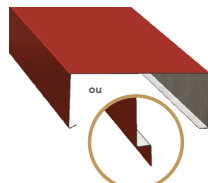

Couvertine clipsable