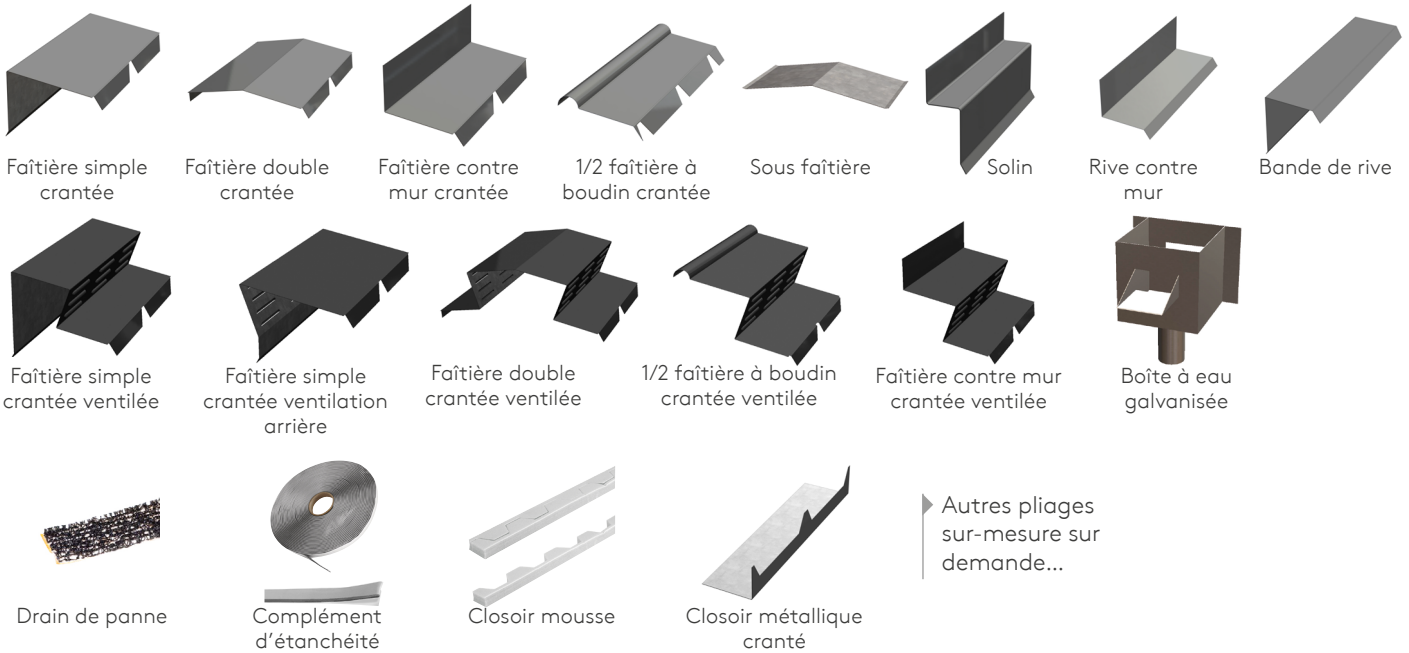

Pliages et finitions

Épaisseur nominale standard 0,75 mm, prélaqués polyester 25 / 35 µm. Longueurs standards 2100, 3000 ou 4000 mm.