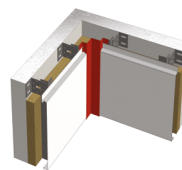

Angle rentrant /
Angle rentrant
accordéon