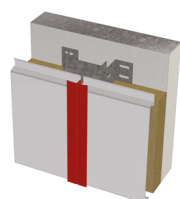

Jonction entre
lames / à aiguille
inversée