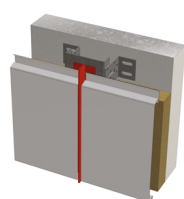

Jonction entre
lames / à aiguille