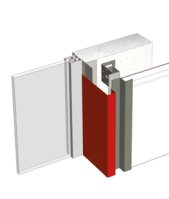

Ouverture /
Jambage à joint
creux