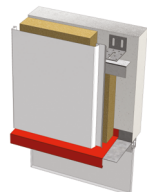

Ouverture / Appui
de rive et linéau
vertical

Autres pliages
sur-mesure
disponibles sur
demande...

Fixations des lames

Vis autoperceuses inox à tête
hexagonale à collerette
(6 pans de 8 mm)
Ø 5,5 X 22 mm

Coordonnées

France
Bacacier By Kingspan
61 avenue du Stade
63200 Riom
T: +33 (0) 1 84 16 67 17
E: open@bacacier.com
www.bacacierbykingspan.fr

Version 09/02/2024

BACACIER®
By Kingspan