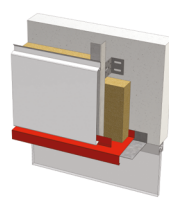

Ouverture /
Linéau horizontal