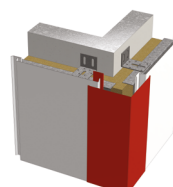

Angle sortant /
type capot