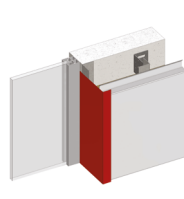

Ouverture /
Jambage simple