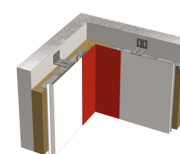

Angle rentrant /
type lame pliée