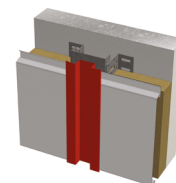

Jonction entre
lames / à joint creux