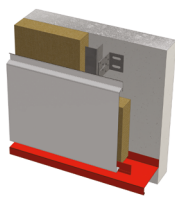

Bas de bardage /
Bas de bardage à
pince et larmier