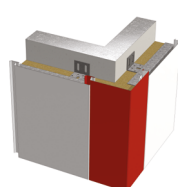

Angle sortant /
type lame pliée