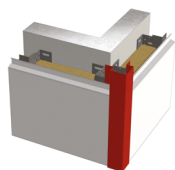

Angle sortant /
Angle sortant
classique