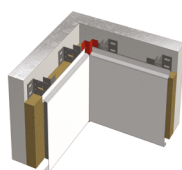

Angle rentrant /
Angle rentrant W