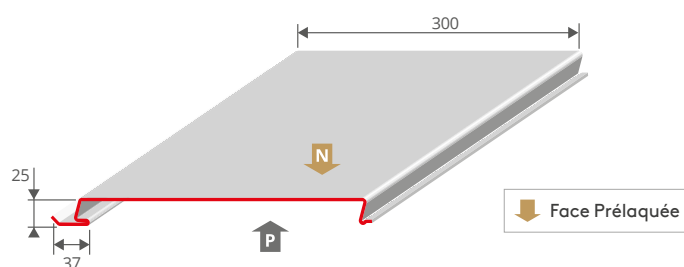

Bacacier By Kingspan

CLADEO®

Fiche produit

Aspect lisse et épuré
Pose horizontale et verticale
Nombreux coloris disponibles
Longueurs sur-mesure

Le CLADEO 300 est un clin qui offre une façade lisse et continue.

Caractéristiques

Matière :	Acier
Épaisseur nominale standard :	1,00 mm
Revêtement standard :	Polyester 35 µm
Largeur utile :	300 mm
Coloris :	Selon nuancier

BACACIER®
By Kingspan

Pliages et finitions montage horizontal

Bas de bardage
Bas de bardage à
lame

Bas de bardage /
Bas de bardage à
pince et larmier

Angle sortant /
Angle sortant
classique

Angle rentrant /
Angle rentrant W

Angle rentrant /
Angle rentrant
accordéon

Haut de bardage /
 finition d'acrotère et
couvertine