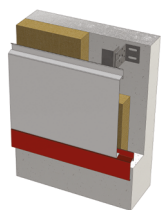

Pliages et finitions montage horizontal

Bas de bardage
Bas de bardage à
lame