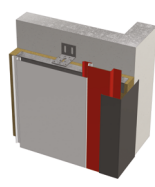

Jonction à un mur
existant