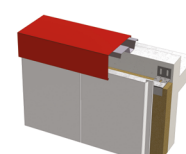

Haut de bardage
/ Couvertine
d'acrotère