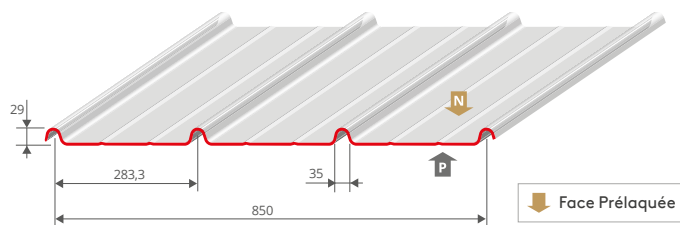

Bacacier By Kingspan

LANDRYBAC® Couverture

Fiche produit

Revêtement mat 50 μm
4 coloris exclusifs aspect zinc
Idéal pour toitures résidentielles
et bâtiments tertiaires

Le LANDRYBAC® Couverture est destiné aux **toitures résidentielles et celles des bâtiments tertiaires**. Sa géométrie spécifique avec son revêtement mat disponible en 4 coloris confèrent à votre couverture un aspect unique **imitation zinc**. Pour répondre aux exigences esthétiques des toitures, une gamme de pliage spécifiques est disponible dans les mêmes coloris.

Caractéristiques

Matière :	Acier
Épaisseur nominale standard :	0,75 mm
Revêtement standard :	Zinc Spirit® 50 μm
Hauteur :	29 mm
Largeur utile :	850 mm
Masse surfacique :	6,93 kg/m ²
Option :	Covabsorb

Documentation digitale
FICHE PRODUIT
LANDRYBAC® Couverture
SCANNEZ OU CLIQUEZ SUR LE CODE QR >

Épaisseur nominale standard 0,75 mm, Zinc Spirit® 50 µm, longueurs 2100 mm

Bande de faîtage

Chapeau faitière double

Chapeau faitière simple

Solin

Bande de rive

Rive contre mur

Closoir bas de pente