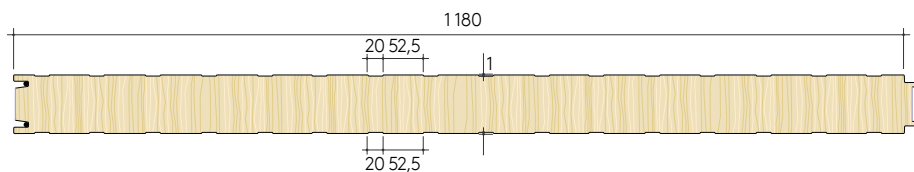

Informations techniques

Profil faiblement nervuré