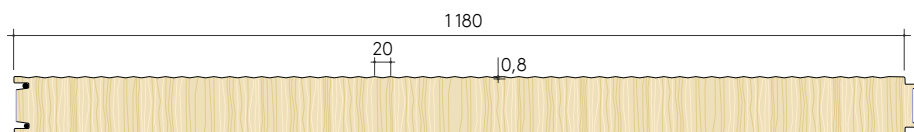

Profil Linéa