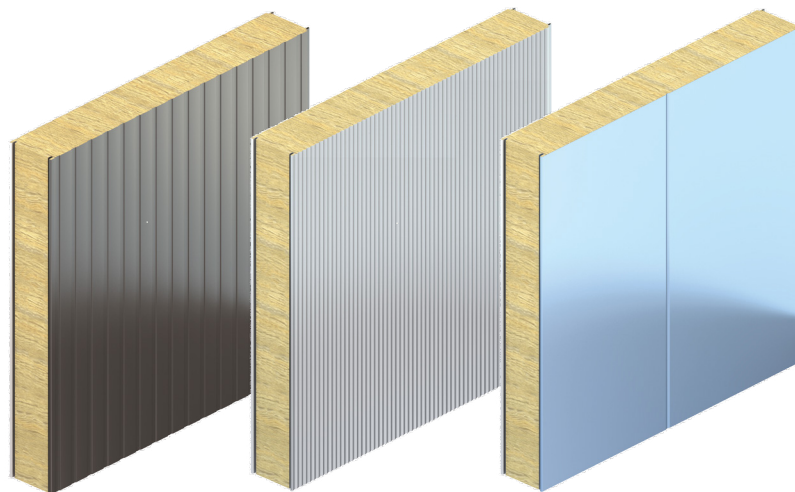

Bacacier By Kingspan

Profil faiblement nervuré

Profil Linéa

Profil Twinlook

Panneau Sandwich de Bardage KS1170 TFF

Fiche produit

Âme en laine de roche
Fixations visibles
Adaptés aux bardages ou cloisons (non porteuses)
Possibilité de résistance au feu jusqu'à 4h (coupe-feu)*
Pose sur locaux d'hygrométrie faible à moyenne
Pose horizontale ou verticale

* Dans le respect de certaines conditions. Veuillez nous consulter.

Le Panneau Sandwich de Bardage KS1170 TFF est un panneau sandwich isolant à fixations visibles de largeur utile standard 1170 mm avec une âme isolante en laine de roche. Il se décline en deux versions le KS1170 TFF LD et le KS1170 TFF HD.

Il est destiné aux façades et cloisons (non porteuses) de bâtiments relevant du Code du Travail, industriels et d'ERP (Établissement Recevant du Public) à température positive d'hygrométrie faible à moyenne.

La version KS1170 TFF HD est spécialement adaptée lorsqu'une performance de résistance au feu est demandée.

Caractéristiques

Matière :	Acier
Épaisseur nominale standard :	60, 80, 100, 120, 150, 170, 200, 240 et 300 mm
Revêtement standard face ext. :	Kingspan Destral (35 µm) : 0,60 mm
Revêtement standard face int. :	Kingspan CLEANsafe 15 RAL 9002 : 0,50 mm
Largeur utile :	1170 mm
Largeur utile sur demande :	1000 et 1120 mm
Longueur :	2 à 13,5 m pour les épaisseurs 60 à 200 mm 2 à 11 m pour les épaisseurs 240 et 300 mm
Type d'isolant :	Laine de roche