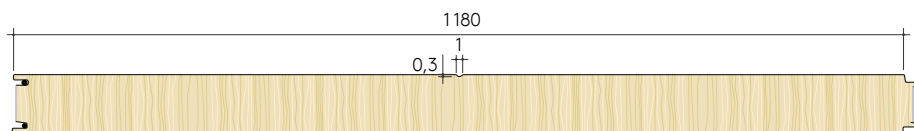

Profil Twinlook

CARACTÉRISTIQUES STANDARDS >

Face extérieure :

Kingspan Destral (35 µm) : 0,60 mm

Face intérieure :

Kingspan CLEANsafe 15 RAL 9002 : 0,50 mm

Épaisseurs disponibles (mm) :

60, 80, 100, 120, 150, 170, 200, 240 et 300

Type d'isolant : Laine de roche