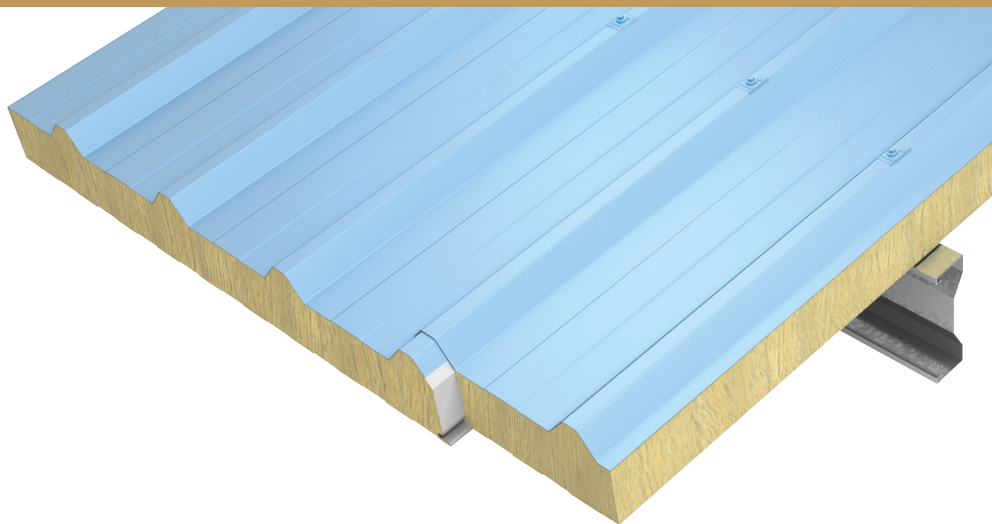

Bacacier By Kingspan

Panneau Sandwich de Couverture KS1000 RF

Fiche produit

Ame isolante en laine de roche
Idéal pour toitures à pente
Pose sur locaux d'hygrométrie
faible à moyenne

Le Panneau Sandwich de Couverture KS1000 RF de largeur utile 1000 mm avec son âme isolante laine de roche est l'idéal pour vos toitures à pente. Il est destiné à être mis en œuvre sur les toitures de bâtiments relevant du Code du Travail, industriels et d'ERP (Etablissements Recevant du Public) à température positive dont l'hygrométrie est faible et moyenne.

Compatible avec le système photovoltaïque Kogysun I+ *

*jusqu'à épaisseur maximale de 120 mm.

Caractéristiques

Matière :	Acier
Épaisseur nominale standard :	50, 60, 80, 100, 120, 150, 175 et 200 mm
Revêtement standard face ext. :	Polyester (25 µm) : 0,60 mm
Revêtement standard face int. :	Polyester (15 µm) RAL 9002 : 0,50 mm
Largeur utile :	1000 mm
Longueur :	2,50 à 12 m
Type d'isolant :	Laine de roche