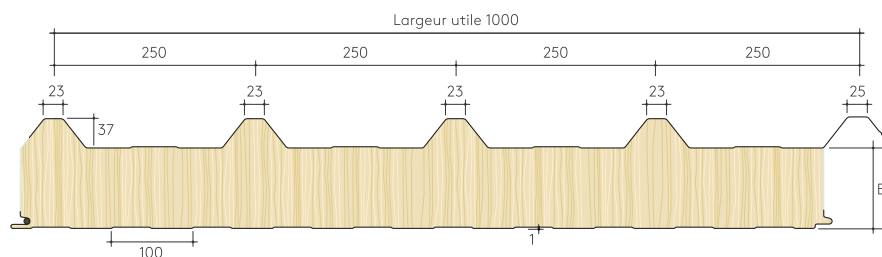

Informations techniques

CARACTÉRISTIQUES STANDARDS >

Face extérieure :
Polyester 25 µm : 0,60 mm
Face intérieure :
Polyester 15 µm RAL 9002 : 0,50 mm
Autres revêtements sur consultation
Épaisseurs disponibles (mm) :
50, 60, 80, 100, 120, 150, 175 et 200
Type d'isolant : Laine de roche