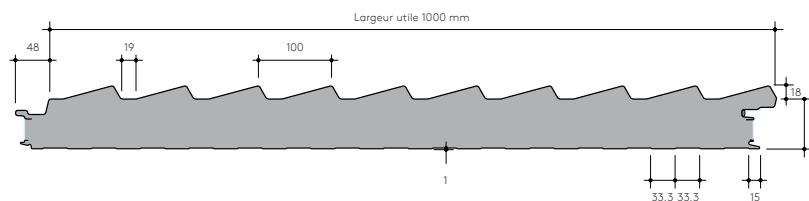

Informations techniques

CARACTÉRISTIQUES STANDARDS >

Face extérieure :

Kingspan Spectrum (55 µm) : 0,60 mm

Face intérieure :

Kingspan CLEANsafe 15 blanc brillant : 0,40 mm

Autres revêtements sur consultation

Type d'isolant : Ame isolante QuadCore

Conductivité thermique certifiée ACERMI

$\lambda_D = 0,021 \text{ W/(m.K)}$ (ép. 45 à 74 mm) / $0,020 \text{ W/(m.K)}$ (ép. 80 à 150 mm)

Résistance thermique

Épaisseur (mm)	45	54	60	70	74	80	90	100	120	140	150
R (m².K/W)	1,90	2,35	2,60	3,10	3,30	3,75	4,25	4,75	5,75	6,75	7,25

COLORIS DISPONIBLES >

Silver
RAL 9006

Obsidian
RAL 9007

Onyx
RAL 7016