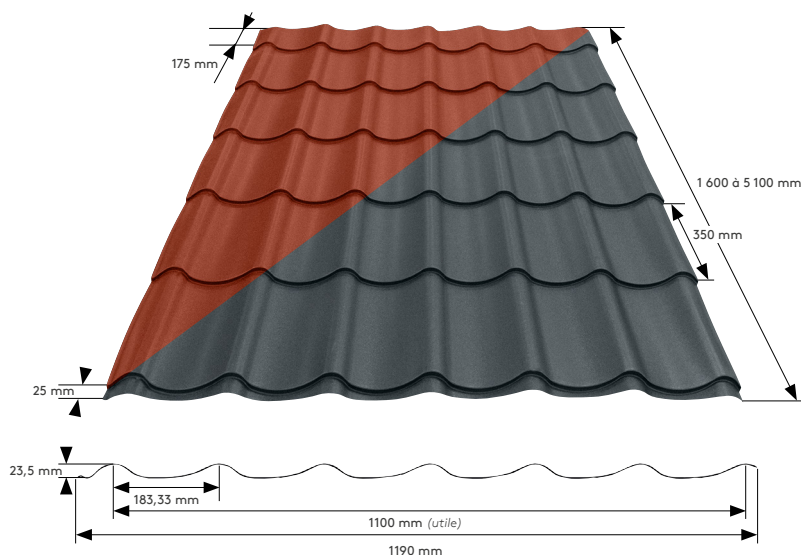

Bacacier By Kingspan

TUYLEO®

Fiche produit

Montage facile
Longueurs sur-mesure
Coloris mats texturés

Le TUYLEO® est un profil en acier imitation tuile, idéal pour la réalisation de toitures légères en neuf ou rénovation. Facile à poser et résistant grâce à son revêtement en Rock Spirit® 35 µm, le profil TUYLEO® et sa gamme d'accessoires de finition sont disponibles en 4 coloris.

Caractéristiques

Matière :	Acier
Épaisseur nominale standard :	0,50 mm
Revêtement standard :	Rock Spirit® 35 µm
Largeur utile :	1 100 mm
Longueur :	1 600 à 5 100 mm par pas de 350 mm
Masse surfacique :	environ 5 kg/m ²

BACACIER®
By Kingspan

Coloris disponibles

ROCK SPIRIT®

ROUGE TERRACOTTA
RAL 8004

RAL 7022

GRIS GRAPHITE
RAL 7016

NOIR
RAL 9005

Pliages et finitions

Épaisseur nominale standard 0,50 mm Rock Spirit® 35 µm, longueur 2 100 mm

Rive simple

Rive contre-mur

Rive contre-mur couloir

Faîtière
contre-mur

Faîtière simple

Faîtière double

Noue