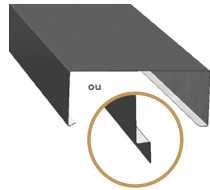

Couvertine clipsable