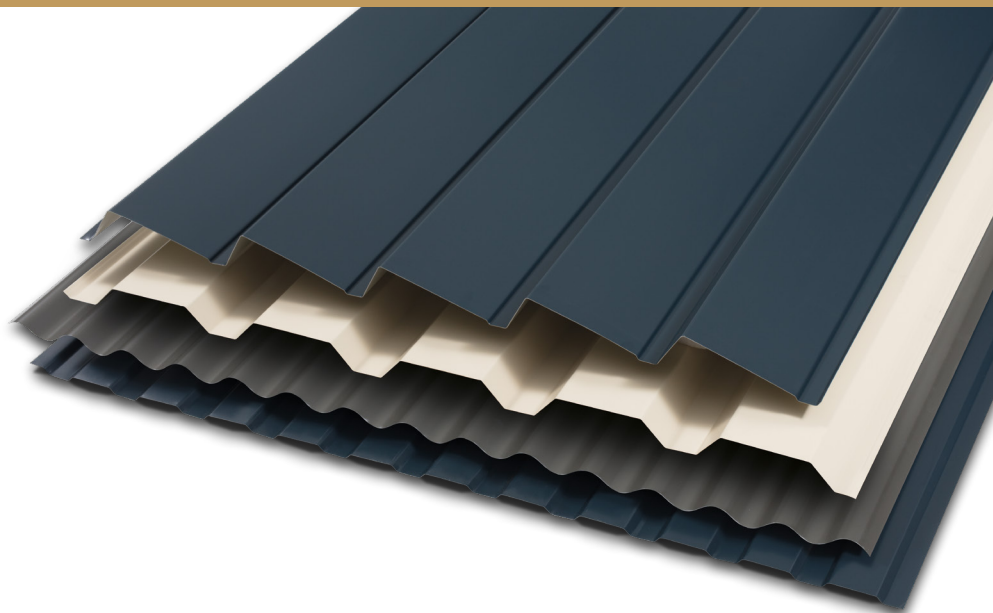

Bacacier By Kingspan

FACADEO®, SINUS® B & CASCADEO®

Fiche produit

Longueurs sur-mesure

Large choix de coloris

Mise en œuvre simple et rapide

Produit économique et résistant

FACADEO®, SINUS® B et CASCADEO® sont des plaques nervurées, ondulées et en escalier de la gamme profils de bardage traditionnel Bacacier By Kingspan destinées à la réalisation de tous les types de façades (neuves ou à rénover). Elles se déclinent en plusieurs dimensions et sont proposées avec différentes options (perforée, ventelles, translucide et cintrage).

FACADEO®

Réf.	Largeur utile	Hauteur	Options
FACADEO 3.45	1 000 mm	45 mm	■
FACADEO 4.25	1 070 mm	25 mm	■ ■ ■
FACADEO 4.35	1 000 mm	35 mm	■
FACADEO 4.40	1 000 mm	40 mm	■
FACADEO 5.35	1 035 mm	35 mm	■
FACADEO 5.40	960 mm	40 mm	-
FACADEO 6.25	1 085 mm	25 mm	■ ■
FACADEO 8.25	1 030 mm	25 mm	■
FACADEO 1100	1 000 mm	10 mm	■
FACADEO 850	850 mm	29 mm	-

Caractéristiques

Matière : Acier

Épaisseur nominale standard : 0,63 et 0,75 mm

Coloris : Selon nuancier

Revêtements standards : Polyester 25 µm / 35 µm
(autres revêtements sur demande)

Options* : Option perforée totale Option éclairant
Option ventelles Option cintrage

*Les options peuvent varier suivant les profils

SINUS® B

Réf.	Largeur utile	Hauteur	Options
SINUS 18B - 11 ondes	760 mm	18 mm	■
SINUS 18B - 13 ondes	988 mm	18 mm	-
SINUS 25B	1 035 mm	25 mm	-
SINUS 46B	900 mm	46 mm	-

CASCADEO®

Réf.	Largeur utile	Hauteur
CASCADEO 5.50	1 000 mm	53 mm

Documentation digitale
FICHE PRODUIT
FACADEO®, SINUS® B & CASCADEO®

SCANNEZ OU CLIQUEZ SUR LE CODE QR >

BACACIER®
By Kingspan