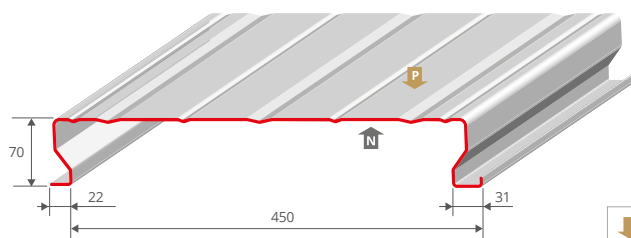

TEMPO 450 LC Bardage

Face Prélaquée

Option perforée

FABRICATION : AUVERGNE, ATLANTIQUE, MÉRIDIONAL

REVÊTEMENTS STANDARDS >

Galva : 0,75 mm

Polyester 15 µm : 0,75 / 1,00 mm

Autres revêtements et épaisseurs sur demande