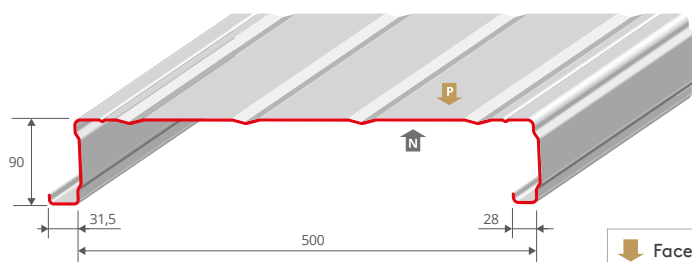

TEMPO 500 Bardage

Face Prélaquée

Option perforée

FABRICATION : AUVERGNE, ATLANTIQUE

REVÊTEMENTS STANDARDS >

Galva : 0,75 mm

Polyester 15 µm : 0,75 mm

Autres revêtements et épaisseurs sur demande

Fixations

Fixation sur éléments acier Vis autoperceuse ou clou de pistocellement et vis de couture

Fixation sur éléments bois Vis à bois autoperceuse et vis de couture

Coordonnées

France
Bacacier By Kingspan
61 avenue du Stade
63200 Riom
T: +33 (0) 1 84 16 67 17
E: open@bacacier.com
www.bacacierbykingspan.fr

Version 22/04/2026

BACACIER®
By Kingspan