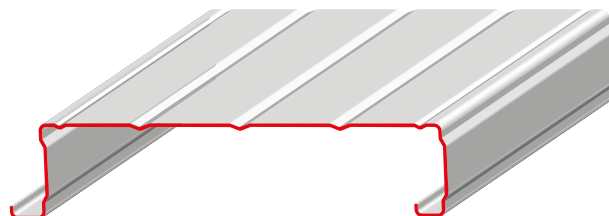

Bacacier By Kingspan

TEMPO Bardage

Fiche produit

Assure le maintien de l'isolant

Solution économique

Mise en œuvre rapide

Option perforée

3 plateaux disponibles

TEMPO Bardage est une gamme de plateaux qui permet la mise en place de l'isolant et offre un aspect lisse sans fixation apparente à l'intérieur du bâtiment. Les plateaux de la gamme TEMPO Bardage vous sont proposés en largeur utile 400, 450 ou 500 mm.

Caractéristiques

Matière : Acier

Épaisseur nominale standard : 0,75 et 1,00 mm

Revêtement standard : Galva Polyester 15 µm

Hauteur : 70 et 90 mm

Largeur utile : 400, 450, 500 mm

Longueur : Sur-mesure

Option* : 

Option perforée

* L'option perforée peut varier suivant les plateaux.

Réf.	Hauteur	Largeur utile	Option
TEMPO 400 Bardage	90 mm	400 mm	Perforée
TEMPO 450 LC Bardage	70 mm	450 mm	
TEMPO 500 Bardage	90 mm	500 mm	