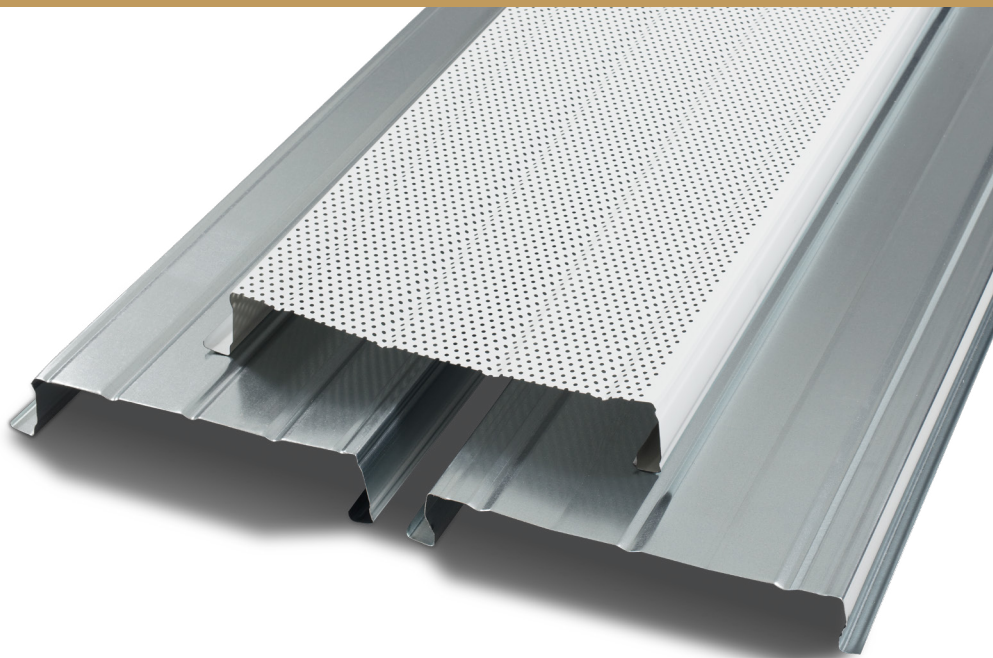

Bacacier By Kingspan

TEMPO Bardage

Fiche produit

Assure le maintien de l'isolant

Solution économique

Mise en œuvre rapide

Option perforée

3 plateaux disponibles

TEMPO Bardage est une gamme de plateaux qui permet la mise en place de l'isolant et offre un aspect lisse sans fixation apparente à l'intérieur du bâtiment. Les plateaux de la gamme TEMPO Bardage vous sont proposés en largeur utile 400, 450 ou 500 mm.

Caractéristiques

Matière : Acier

Épaisseur nominale standard : 0,75 et 1,00 mm

Revêtement standard : Galva Polyester 15 µm

Hauteur : 70 et 90 mm

Largeur utile : 400, 450, 500 mm

Longueur : Sur-mesure

Option* : 

BACACIER[®]
By Kingspan

TEMPO 400 Bardage

Face Prélaquée

Option perforée

FABRICATION : AUVERGNE, ATLANTIQUE, MÉRIDIONAL

REVÊTEMENTS STANDARDS >

Galva : 0,75 mm

Polyester 15 µm : 0,75 / 1,00 mm