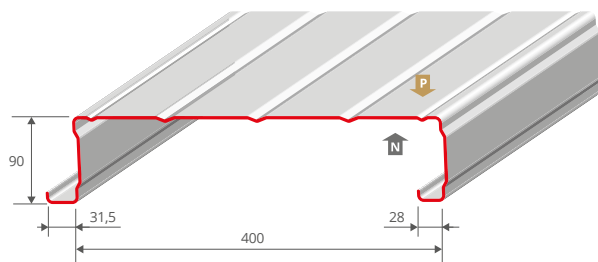

TEMPO 400 Bardage

Face Prélaquée

Option perforée

FABRICATION : AUVERGNE, ATLANTIQUE, MÉRIDIONAL

REVÊTEMENTS STANDARDS >

Galva : 0,75 mm

Polyester 15 µm : 0,75 / 1,00 mm

Autres revêtements et épaisseurs sur demande