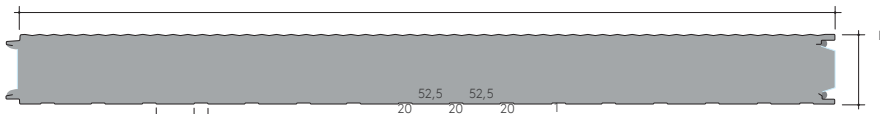

Informations techniques

Profil faiblement nervuré

1 180
20 20 20 1
52,5 52,5

Profil Linea

1 180
20 0,8