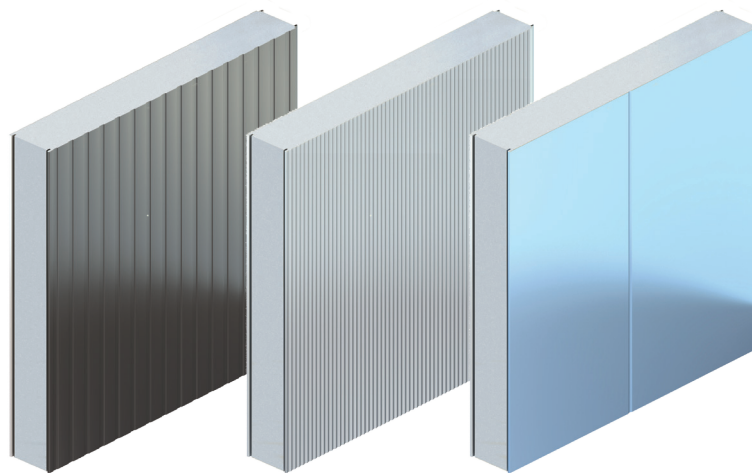

Bacacier By Kingspan

Profil faiblement nervuré

Profil Linea

Profil Twinlook

Panneau Sandwich de Bardage QuadCore KS1180 AB

Fiche produit

Ame isolante QuadCore

Fixations visibles

Pose sur locaux à forte hygrométrie*

Pose horizontale ou verticale

Pose sur Etablissement Recevant du Public*

* Dans le respect de certaines conditions. Veuillez nous consulter.

Le Panneau Sandwich de Bardage QuadCore KS1180 AB est un panneau sandwich isolant à fixations visibles de largeur utile 1180 mm avec âme isolante QuadCore. Il est destiné aux bardages de bâtiments relevant du Code du Travail dont le plancher bas du dernier niveau est à moins de 8 m du sol, industriels et d'ERP (Etablissement Recevant du Public) selon certaines conditions, à température positive dont l'hygrométrie est faible à forte.

POWERED BY
QuadCore
TECHNOLOGY

Caractéristiques

Matière :	Acier
Épaisseur nominale standard :	60, 80, 100, 120, 140, 170, 200 et 220 mm
Revêtement standard face ext. :	Kingspan Destral (35 µm) : 0,60 mm
Revêtement standard face int. :	Kingspan CLEANsafe 15 RAL 9002 : 0,50 mm
Largeur utile standard :	1180 mm
Longueur standard :	2 à 12 m
Type d'isolant :	Ame isolante QuadCore