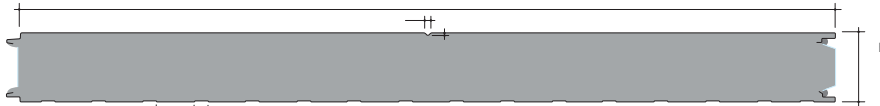

Profil Twinlook

1 180
10 3

CARACTÉRISTIQUES STANDARDS >

Face extérieure :

Kingspan Destral (35 µm) : 0,60 mm

Face intérieure :

Kingspan CLEANsafe 15 RAL 9002 : 0,50 mm

Épaisseurs disponibles (mm) :

60, 80, 100, 120, 140, 170, 200 et 220

Type d'isolant : Ame isolante QuadCore