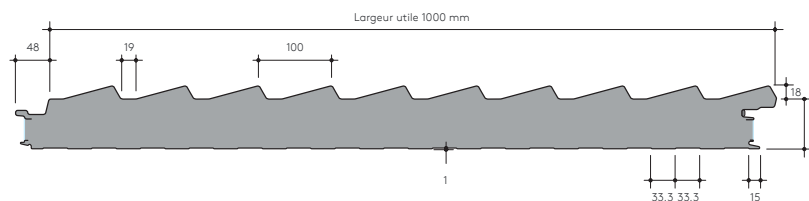

Informations techniques

CARACTÉRISTIQUES STANDARDS >

Face extérieure :

Kingspan Spectrum (55 µm) : 0,60 mm

Face intérieure :

Kingspan CLEANsafe 15 blanc brillant : 0,40 mm

Autres revêtements sur consultation

Type d'isolant : Ame isolante QuadCore

COLORIS DISPONIBLES >

Silver
RAL 9006

Obsidian
RAL 9007

Onyx
RAL 7016